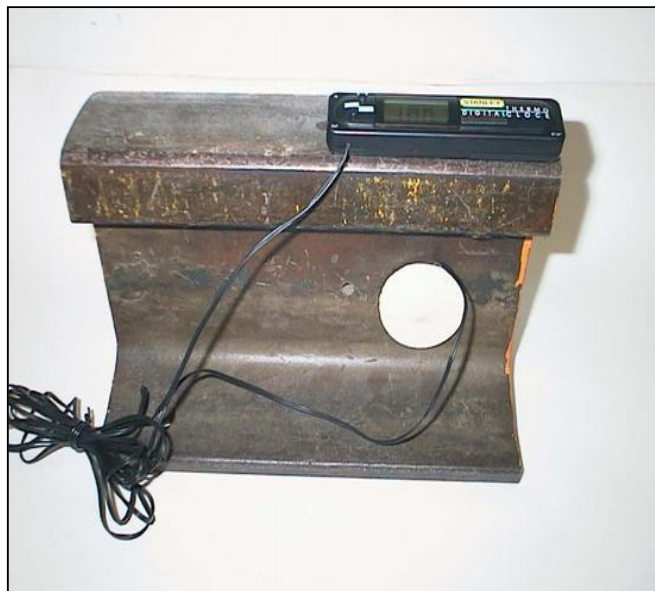

Termômetro Digital – ABT4490

Mede temperaturas de -50 °C à 70 °C.

Selecione medir a temperatura ambiente ou a temperatura do trilho.

Sensor Magnético, robusto e flexível, facilmente fixado ao trilho.

Cabo com 3 metros.

Display com luz interna para facilitar leitura até mesmo no escuro.

Possui relógio digital.

Utiliza bateria AAA.

Leitor espaço trilho/Lastro ABT3137

Mede espaço entre 0-25mm (escala 3X)

Leitura exata, não requer cálculo

Medidor de Curvatura – ABT4230

Também calibrado em MM (0-150mm)

*Leve, pode ser utilizado em qualquer dos lados.
Construído em material não condutivo.*

Curvatura medida diretamente, sem necessidade de cálculo dos resultados.